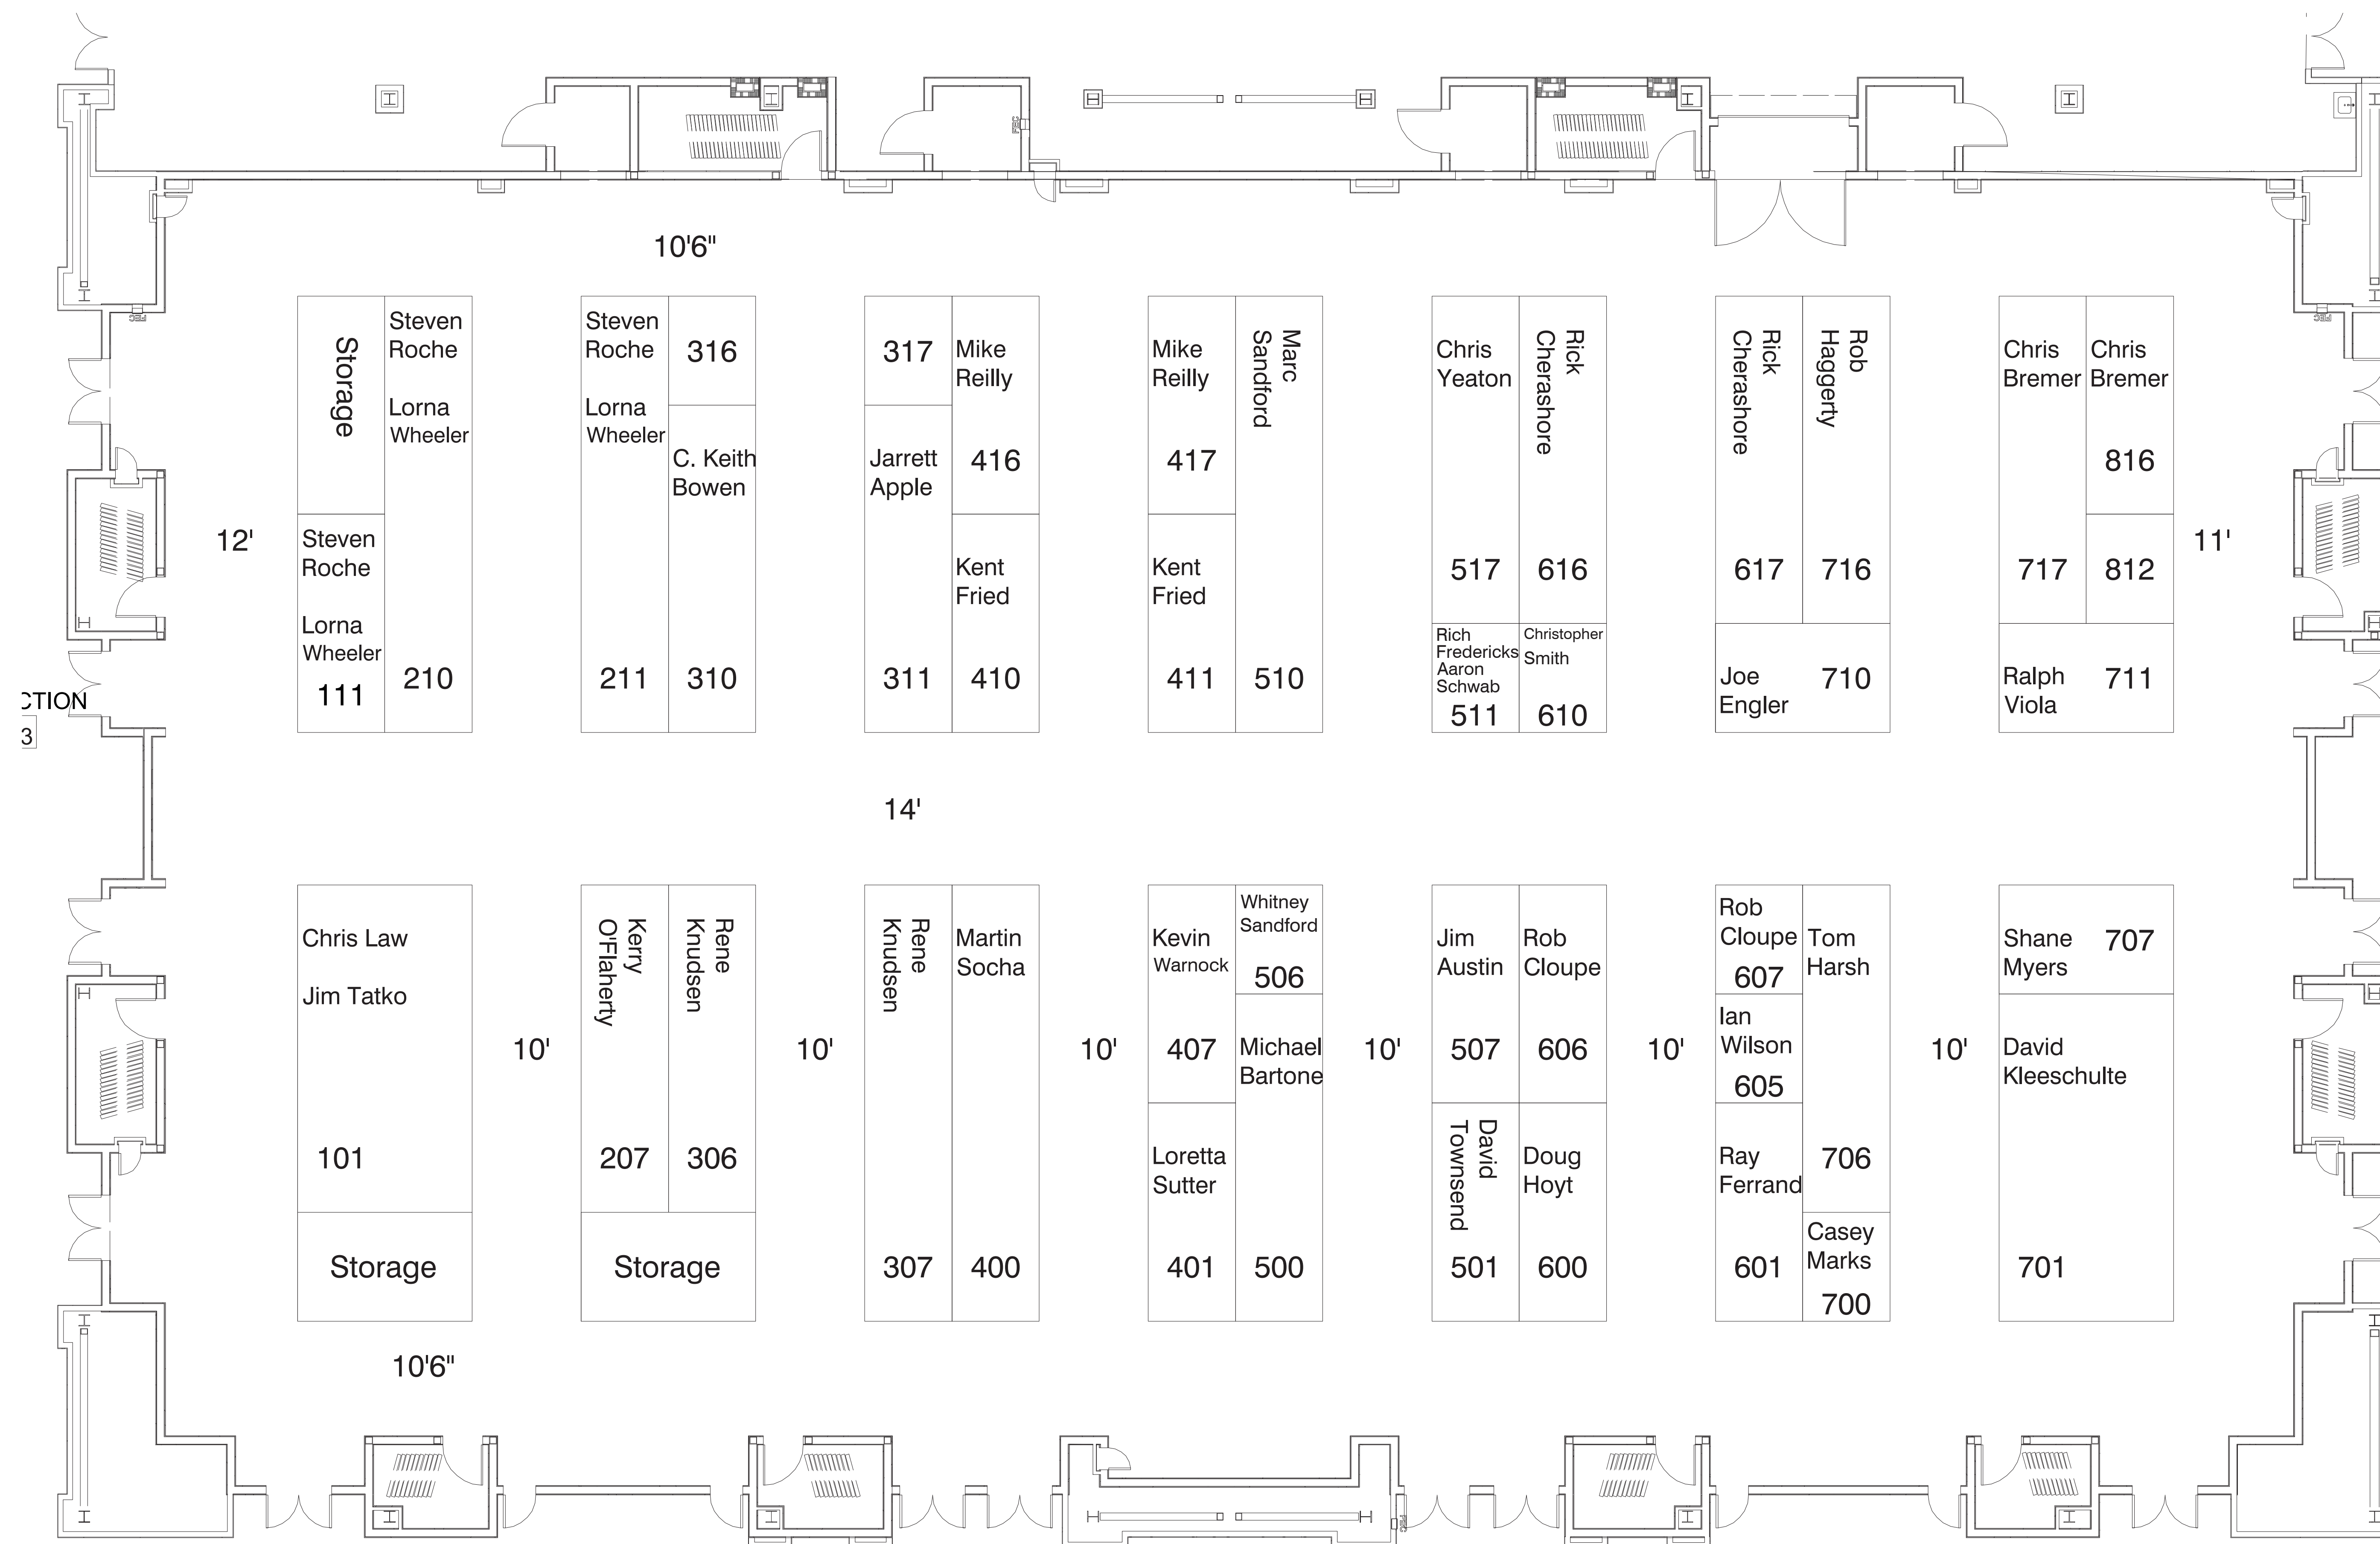

## EWSRA Exhibitors

Jarrett Apple	311
Jim Austin	507
Michael Bartone	500
C. Keith Bowen	310
Chris Bremer	717 & 816
Rick Cherashore	616 & 617
Rob Cloupe	606 & 607
Joe Engler	710
Ray Ferrand	601
Rich Fredericks	511
Kent Fried	410 & 411
Rob Haggerty	716
Tom Harsh	706
Doug Hoyt	600
David Kleeschulte	701
Rene Knudsen	306 & 307
Chris Law	101
Casey M. Marks	700
Shane Myers	707
Kerry O'Flaherty	207
Mike Reilly	416 & 417
Steve Roche	111, 210, & 211
Marc Sandford	510
Whitney Sandford	506
Aaron Schwab	511
Christopher Smith	610
Martin Socha	400
Loretta Sutter	401
Jim Tatko	101
David Townsend	501
Ralph Viola	711
Kevin Warnock	407
Lorna Wheeler	111, 210, & 211
Ian Wilson	605
Chris Yeaton	517